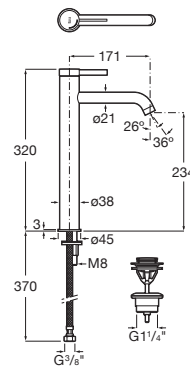

ONA

Baterie lavoar cu pipă înaltă, corp neted, aerator, ventil click-clack i racorduri flexibile; tehnologie Cold Start

PRE (FĂRĂ TVA) (FĂRĂ TVA)

706,00 LEI

SCHIȚE TEHNICE

## CARACTERISTICI

Debit (l/min - 3 bar): 5

Economie de apă și de energie

Filet racord apă: 3/8"

Furtunuri de alimentare flexibile incluse

Locație de aplicare: Lavoar

Mounting type: Montat pe margine

Poziție centrală apă rece